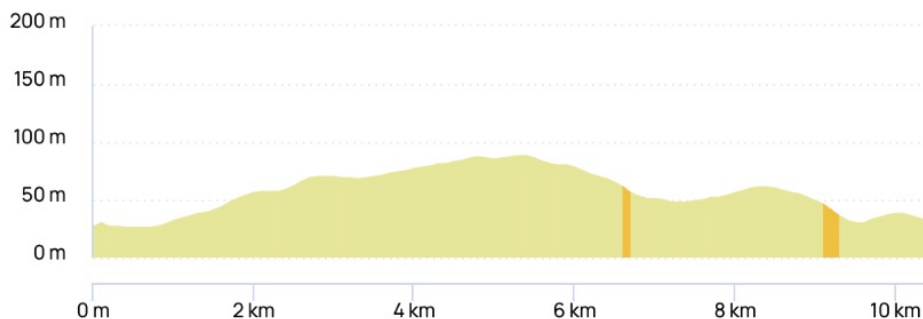

Les Foulées de l'Aubance

Trail 10km

SMEB 2024 Circuit 10,6km (80m D+) #18226654

Distance	Dénivelé +	Dénivelé -	Altitude min.	Altitude max.
10.39 km	90 m	85 m	27 m	89 m

Le droit de reproduction est strictement réservé à un usage personnel et privé. Lors de la pratique de votre activité, veuillez à respecter les propriétés et chemins privés et assurez-vous de la praticabilité du parcours.