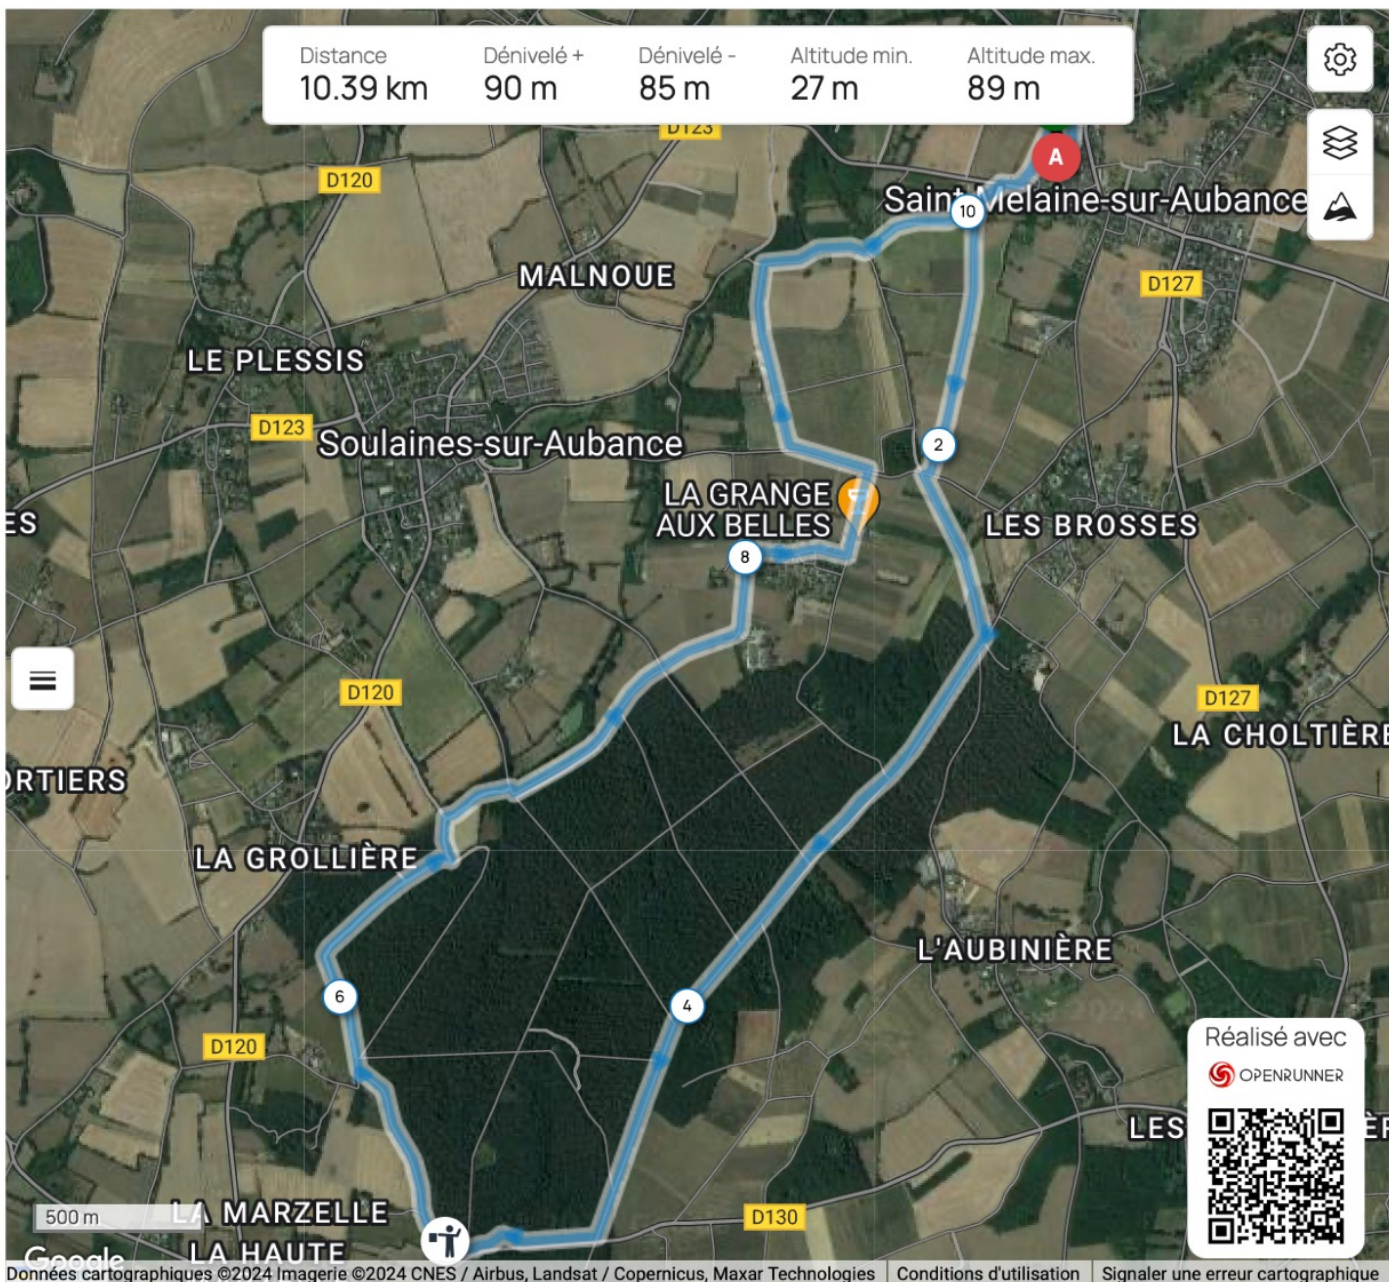

Les Foulées de l'Aubance

Trail 10km

SMEB 2024 Circuit 10,6km (80m D+) #18226654

Distance	Dénivelé +	Dénivelé -	Altitude min.	Altitude max.
10.39 km	90 m	85 m	27 m	89 m

Le droit de reproduction est strictement réservé à un usage personnel et privé. Lors de la pratique de votre activité, veuillez à respecter les propriétés et chemins privés et assurez-vous de la praticabilité du parcours.